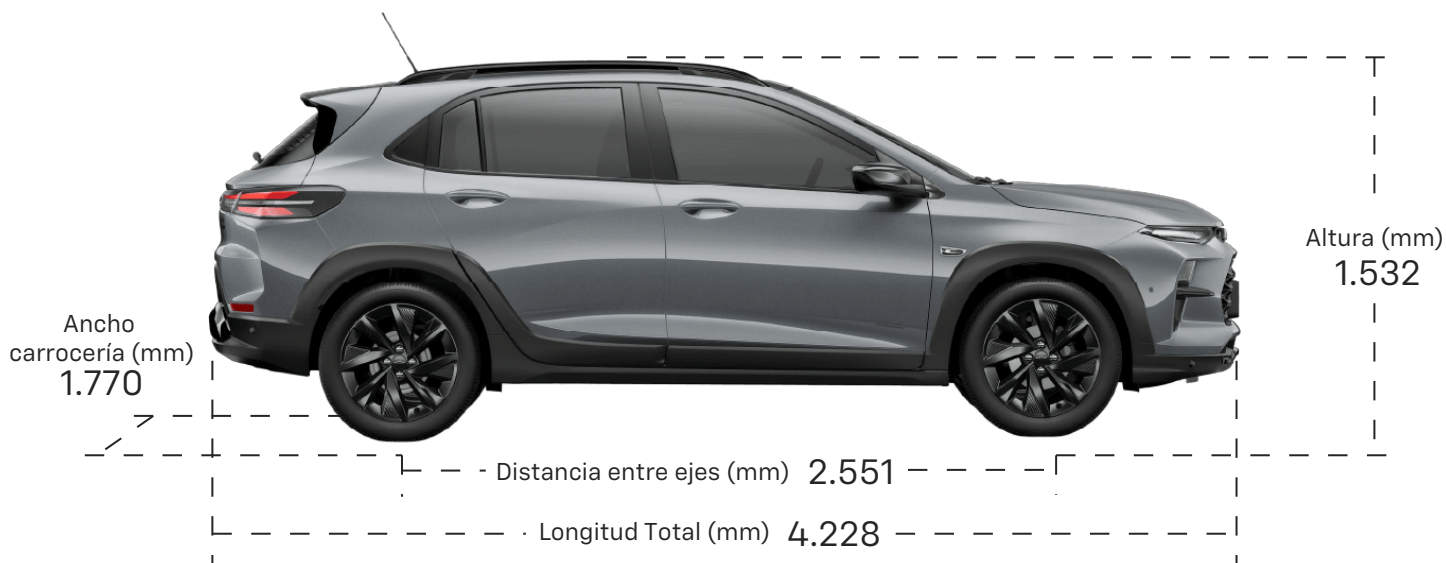

Sonic 2027

SILCA

SINÓNIMO  CHEVROLET

SONIC

 **CHEVROLET**

MONTEVIDEO | LAS PIEDRAS | SAN JOSÉ | COLONIA
www.silca.uy

Especificaciones Generales

Motor	1.0L Turbo DOHC
Cilindros	3
Potencia (HP)	116 @5.500
Torque (Nm)	160 @2.000
Dirección	Eléctrica (EPS)
Tracción	FWD
Transmisión	Automática de 6 velocidades
Suspensión (Del/Tras)	Independiente tipo "McPherson" Semi independiente con eje de torsión
Frenos (Del/Tras)	Discos ventilados Tambor
N° Airbags	6
Llantas	17" Aluminio
Neumáticos	205/50 R17
Combustible	Nafta

Dimensiones y Capacidades

Peso neto (kg)	1134
Peso bruto (kg)	1544
Tanque de combustible (lts)	44
Capacidad maletero (lts)	392
Batería	12V, 60Ah
Número de pasajeros	5

Interior

	Premier AT	RS AT
Conexión WiFi 4G LTE	●	●
Aire acondicionado	●	●
Climatizador con filtro de partículas	●	●
Chevrolet MyLink con conectividad Apple CarPlay y Android Auto	Pantalla de 11"	Pantalla de 11"
Proyección inalámbrica de celular en pantalla	●	●
Sistema de audio de 6 parlantes	●	●
Pantalla cluster a color avanzada de 8"	●	●
Desempañador de luneta trasera	●	●
Asiento del conductor regulable en altura	●	●
Volante multifunción	Deportivo de cuero	Deportivo de cuero
Control crucero	●	●
Limitador de velocidad	●	●
Asientos con tapizado de cuero "Storm Sky"	●	—
Asientos con tapizado de cuero "Jet Black"	—	●
Parasol para conductor con espejo	●	●