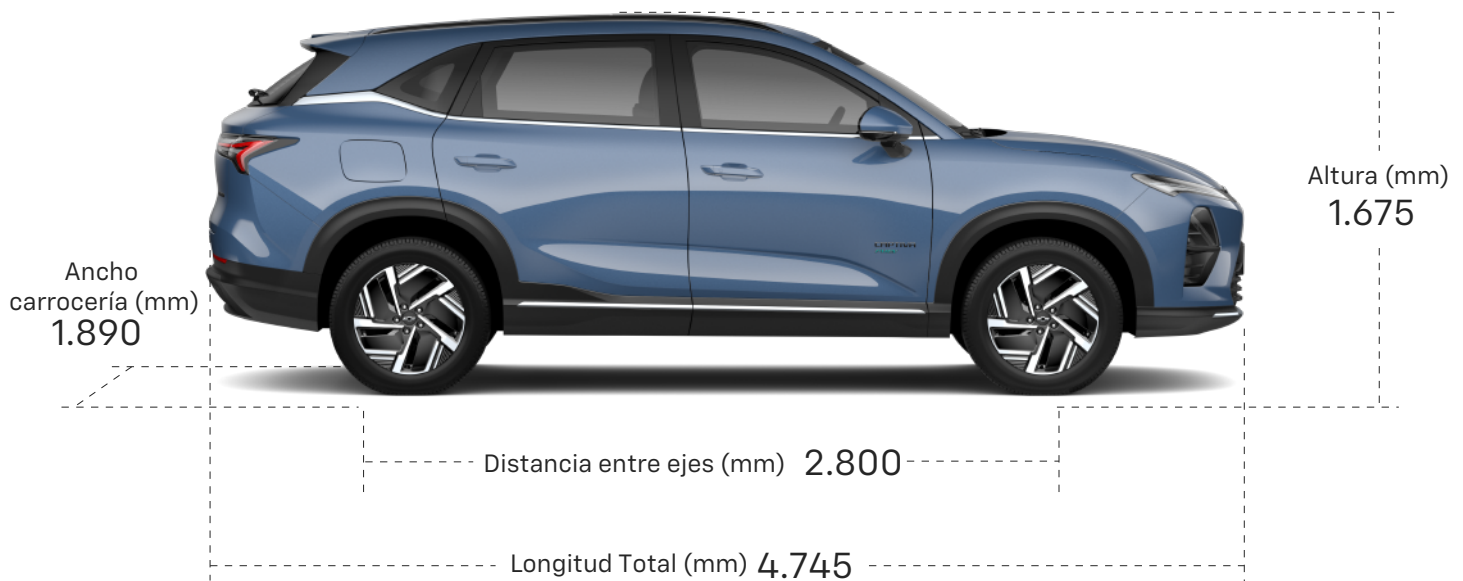

Captiva PHEV 2026

SILCA

SINÓNIMO  CHEVROLET

BLANCO
ESTRELLA

CAPTIVA PHEV

 **CHEVROLET**

MONTEVIDEO | LAS PIEDRAS | SAN JOSÉ | COLONIA

www.silca.uy

Especificaciones Generales

Motor	1.5L de 4 Cilindros + Propulsor eléctrico
Potencia	204 cv
Autonomía	Modo combustión: 950 km (Ciclo NEDC) / Modo EV: 90 km (Ciclo NEDC) / Modo PHEV: 1040 km (Ciclo NEDC)
Puerto de carga	Tipo 2 (CCS2 de 6,6 kW AC)
Torque (Nm)	310
Dirección	Eléctrica (EPS)
Tracción	Delantera
Transmisión	Automática
Suspensión (Del/Tras)	Independiente tipo "McPherson" / Independiente
Frenos (Del/Tras)	Discos / Discos
N° Airbags	6
Llantas	18" Aleación
Neumáticos	235/55 R18

Dimensiones y Capacidades

Peso bruto (kg)	2270
Tanque de combustible (Its)	53
Capacidad maletero (Its)	532
Capacidad maletero detrás de 1° fila (Its)	1690
Capacidad de batería	20,5 kWh (LFP)
Número de pasajeros	5